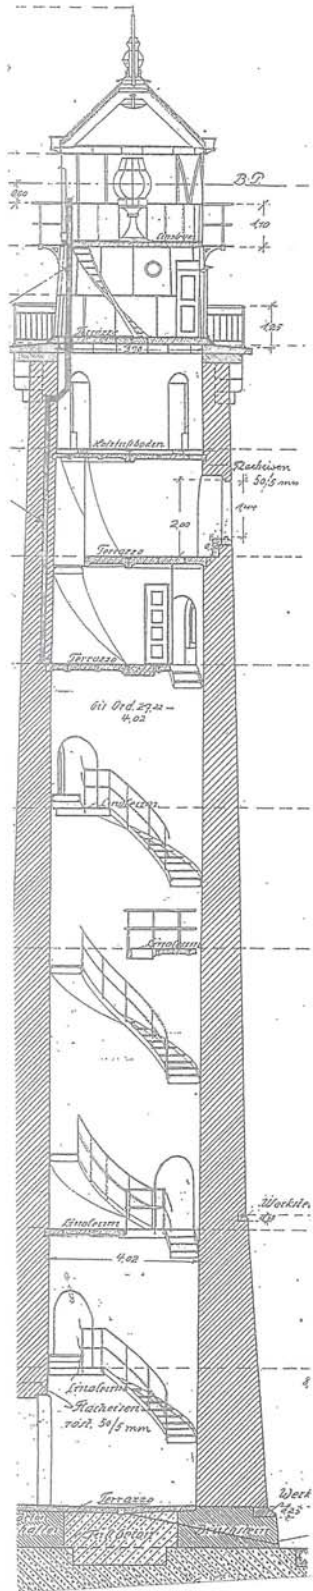

Der Leuchtturm Neuland wird am 09.08.2020 von 10 – 17 Uhr geöffnet

Kommen Sie vorbei
und genießen Sie
die wunderbare
Aussicht

Die Begehung des Leuchtturmes wird in Gruppen zu 10 Personen möglich sein. Die Gruppen werden **nacheinander** die Aussichtsplattform betreten können, sodass beim Auf- und Abstieg eine Einbahnregelung vorliegt.